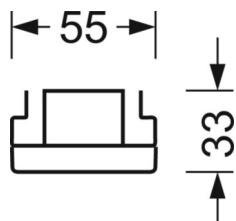

DEEP-LINK

<https://www.regiolum.de/ru/article/19412006080>

Ссылка	LED 4000lm 830
ηLB	100 %
Φ ↓/↑	98 % / 2 %
UGR поп./вдоль дисплей	18.6 / 19.0
	65° < 3000cd/m²

Оптика

Оснастка	LED, цветопередача/оттенок света CRI ≥ 80 / 3000K
Допуск для координаты цветности (MacAdam)	3SDCM
Фотобиологическая безопасность (светильник)	RG1
Номинальный световой поток	4086lm
Срок службы LED	50000h L80/B10 (Tq 45°C)
светоотдача светильников	159lm/W
Угол излучения	95° (C0) / 95° (C90)
UGR поп./вдоль	18.6 / 19.0

Механика

цвет корпуса	белый стандартный для электротехники RAL 9016
размеры (LxWxH/DxH)	1531mm x 55mm x 33mm
вес (нетто)	1.9kg
Вид монтажа	сборка трековых систем, световая структура

размеры

L	1531 mm	Длина
В	55 mm	Ширина
Н	33 mm	Высота