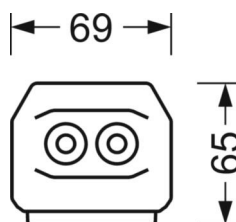

Ссылка	LED 4000lm 830
ηLB	100 %
Φ ↓/↑	98 % / 2 %
UGR поп./вдоль дисплей	18.6 / 19.0
	65° < 3000cd/m²