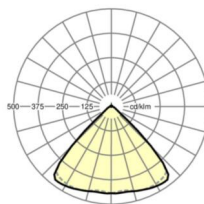

параметры

номер заказа	19412006080
код EAN	4020863408412
номер таможенного тарифа	94051190
Знак прохождения контроля	IP 64, класс защиты I, для рабочих мест за дисплеем 65° < 3000, ENEC10 VDE, F, D, HACCP DIN10500/Food/IFS-пригодность для применения/BRC, Indoor, CE
Степень ударопрочности IK	IK03 (-20°C bis 45°C)
Температура окружения	ta -20°C в 45°C
Особые свойства	Готовность к IoT «Ready for IoT»
Гарантийный срок	5 лет
Государственные программы поддержки	BEG - государственные субсидии для энергосберегающих зданий (действительна только для Германии)

электротехника

Балласт	Электронный драйвер DALI2 (1 штука)
Мощность системы	26W
сетевое напряжение	230V/50Hz
автоматический предохранитель (пусковой ток)	20 штук/B10, 32 штук/B16, 33 штук/C10, 53 штук/C16
класс энергосбережения/Источник света	E

DEEP-LINK

<https://www.regiolum.de/ru/article/19412006080>